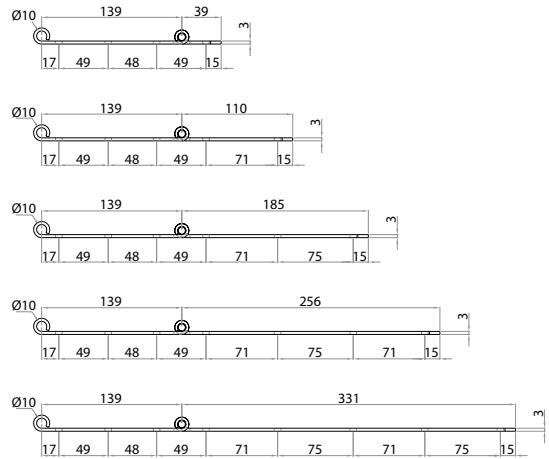

EDIL Kömmerling KBE

SERIE E-040
Bandella snodata occhio laterale

INOX

Su richiesta

COVER SYSTEM
502

| Articolo | Codice | L1 + L2 | H x Sp. | D | Pcks |
|----------|-----------|-----------|---------|-----|------|
| E-040-05 | BE40G004G | 139 + 39 | 38 x 3 | Ø10 | 24 |
| E-040-10 | BE40G002G | 139 + 110 | 38 x 3 | Ø10 | 24 |
| E-040-15 | BE40G003G | 139 + 185 | 38 x 3 | Ø10 | 24 |
| E-040-20 | BE40G001G | 139 + 256 | 38 x 3 | Ø10 | 24 |
| E-040-25 | BE40G005G | 139 + 331 | 38 x 3 | Ø10 | 24 |